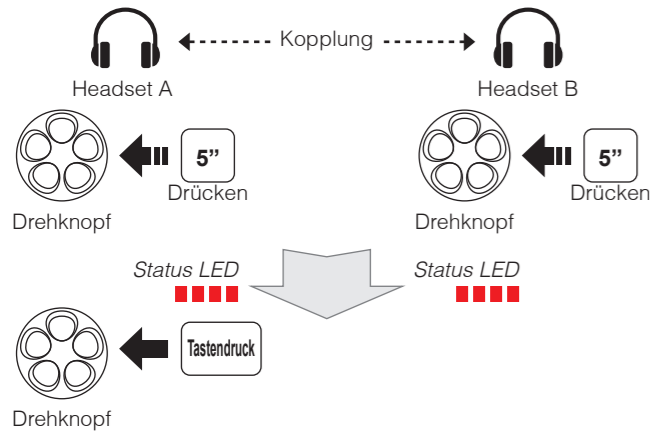

## Musik

1" Drücken

Drehen während des Gedrückhaltens

## Batteriekontrolle

Power An

Status LED

## Headset Kopplung Intercom