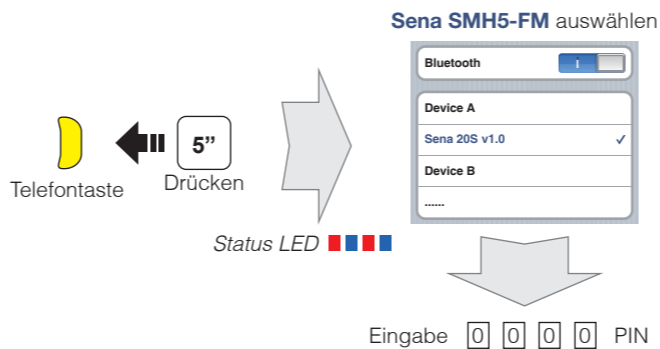

Handy

Antworten

Telefontaste

Tastendruck

"Hallo"

Ende

Telefontaste

Tastendruck

Stimmbefehl

Telefontaste

Tastendruck

Kurzwahl

Telefontaste

Tastendruck

Doppelter Tastendruck

Abweisen

Drehknopf

2" Drücken

Anrufweiterleitung

Telefontaste

2" Drücken

Musik

1" Drücken

Drehen während des Gedrückhaltens

Batteriekontrolle

Power An

Status LED